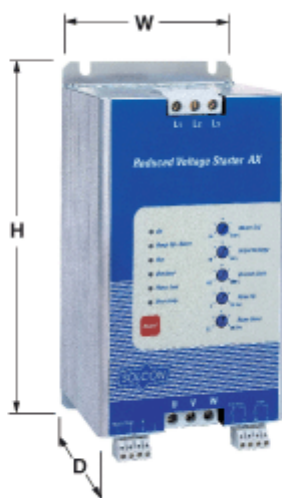

Varenummer: 761340044
Beskrivelse: Softstarter RVS-AX 44
22kW 44A 3x400V IP20 Analog

Mål

D = 102.0

H = 232.0

Vægt = 2.70

W = 120.0